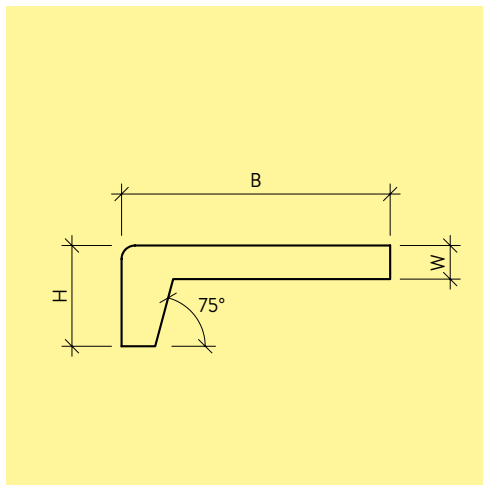

Art.-Nr.	HW	L cm	B cm	H cm	W cm	M pz./pal	G kg/pz.	CHF/pz.
ghiaia a vista 6-12 mm, smussato, Sarina (grigio)								
115156	LK 14	50	40	15	5	32	32	109.00
120501	LK 14	75	40	15	5	24	48	126.00
106255	LK 14	100	40	15	5	16	64	138.00
ghiaia a vista 5-10 mm, smussato, Bressana (giallo)								
124849	LK 14	50	40	15	5	32	32	129.00
112426	LK 14	75	40	15	5	24	48	139.00
136843	LK 14	100	40	15	5	16	64	168.00

Note

- Non sono resistenti al gelo. Da utilizzare unicamente Splitt 4/8 mm
- Calcolo del prezzo per le lunghezze intermedie della lunghezza standard è di Fr.34.90/taglio (taglio dritto) e Fr.58.00/taglio (taglio obliquo)
- La quantità minima ordinabile è di 6 pz.