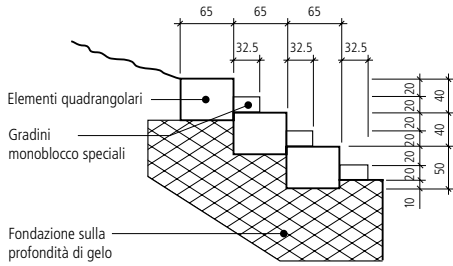

Note

- Le lunghezze intermedie vengono fresate. Tempi di consegna su richiesta.
- Fatturazione: Dimensione maggiore + supplemento di lavorazione.
- Gli elementi quadrangolari sono armati.