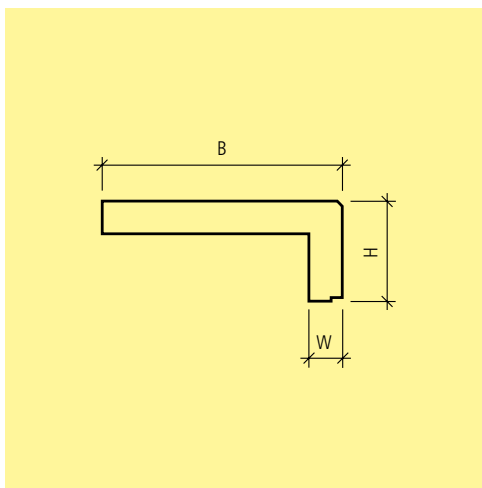

Art.-Nr.	HW	L cm	B cm	H cm	W cm	M pz./pal	G kg/m	G kg/pz.	CHF/m
grigio, sabbaiato, frontale smussato, B 36 cm, H 15 cm									
112462	LF 22	50	36	15	5	32	55	27.5	110.00
109257	LF 22	60	36	15	5	32	55	33	110.00
125599	LF 22	80	36	15	5	24	55	44	110.00
109966	LF 22	100	36	15	5	16	55	55	103.00
113045	LF 22	120	36	15	5	16	55	66	103.00
137923	LF 22	150	36	15	5	16	55	82.5	103.00
grigio, sabbaiato, frontale smussato, H + B variabili									
101549	LF 22	50 - 150	25 - 50	10 - 20	5				194.00
antracite, sabbaiato, frontale smussato, B 36 cm, H 15 cm									
130868	LF 22	50	36	15	5	32	55	27.5	116.00
109709	LF 22	60	36	15	5	32	55	33	116.00
133465	LF 22	80	36	15	5	24	55	44	116.00
107984	LF 22	100	36	15	5	16	55	55	109.00
138819	LF 22	120	36	15	5	16	55	66	109.00
109029	LF 22	150	36	15	5	16	55	82.5	109.00
antracite, sabbaiato, frontale smussato, H + B variabili									
124063	LF 22	50 - 150	25 - 50	10 - 20	5				202.00

Art.-Nr.	HW	Descr.	CHF/pz.
supplemento per taglio			
108539	ZY 22	taglio diritto	34.90
103870	ZY 22	taglio obliquo	58.00

Note

- I gradini a forma d'angolo variabile Art. no. 101549 e Art. no. 124063 hanno: altezza variabile 10 - 20 cm, larghezza 25 - 50 cm, lunghezza 50 - 150 cm, con variazioni ogni 0.5 cm