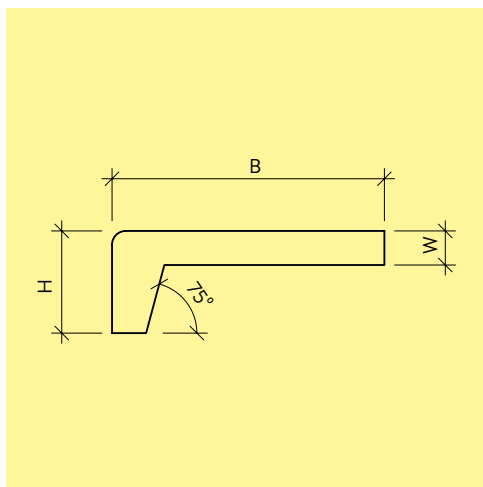

Art.-Nr.	HW	L cm	B cm	H cm	W cm	M pz./pal	G kg/pz.	CHF/pz.
grigio, sabbaiato, H 15 cm								
101994	LF 14	50	40	15	5	32	31	72.00
112140	LF 14	75	40	15	5	24	46	97.50
135824	LF 14	100	40	15	5	16	62	113.00
118880	LF 14	120	40	15	5	16	72	132.00
105301	LF 14	125	40	15	5	16	77	134.00
109893	LF 14	150	40	15	5	12	92	155.00
grigio, sabbaiato, H 17 cm								
113519	LF 14	50	40	17	5	32	33	79.00
108378	LF 14	75	40	17	5	24	49	104.00
135273	LF 14	100	40	17	5	16	65	127.00
125995	LF 14	120	40	17	5	16	78	140.00
125182	LF 14	125	40	17	5	16	81	143.00
126092	LF 14	150	40	17	5	12	97	168.00
supplemento per taglio								
110257	ZY 14							34.90
135105	ZY 14							58.00