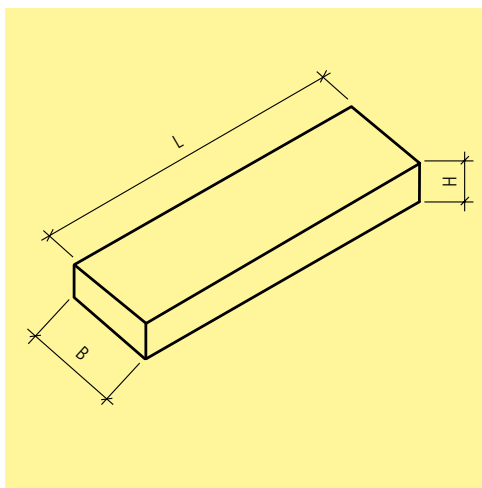

Art.-Nr.	HW	L cm	B cm	H cm	G kg/m	CHF/m
grigio, liscio, spigoli vivi						
126738	LK 14, 21	50 - 300	30 - 40	13	128	138.00
106221	LK 14, 21	50 - 300	30 - 40	15	148	140.00
107316	LK 14, 21	50 - 300	30 - 40	17	168	150.00
108093	LK 14, 21	50 - 300	30 - 40	19	188	158.00
grigio, pedata sabbiata, spigoli vivi						
117989	LK 14, 21	50 - 300	30 - 40	13	128	152.00
119553	LK 14, 21	50 - 300	30 - 40	15	148	154.00
131188	LK 14, 21	50 - 300	30 - 40	17	168	166.00
101736	LK 14, 21	50 - 300	30 - 40	19	188	175.00
antracite, liscio, spigoli vivi						
111191	LK 14, 21	50 - 300	30 - 40	13	128	152.00
106874	LK 14, 21	50 - 300	30 - 40	15	148	154.00
118092	LK 14, 21	50 - 300	30 - 40	17	168	164.00
125082	LK 14, 21	50 - 300	30 - 40	19	188	175.00
antracite, pedata sabbiata, spigoli vivi						
112722	LK 14, 21	50 - 300	30 - 40	13	128	167.00
133152	LK 14, 21	50 - 300	30 - 40	15	148	169.00
102266	LK 14, 21	50 - 300	30 - 40	17	168	182.00
128022	LK 14, 21	50 - 300	30 - 40	19	188	191.00
light, grigio, liscio, spigoli vivi						
122937	LK 14, 21	50 - 300	30 - 40	13	100	158.00
130967	LK 14, 21	50 - 300	30 - 40	15	113	160.00
112970	LK 14, 21	50 - 300	30 - 40	17	125	171.00
134557	LK 14, 21	50 - 300	30 - 40	19	145	179.00
light, grigio, pedata sabbiata, spigoli vivi						
136147	LK 14, 21	50 - 300	30 - 40	13	100	173.00
131935	LK 14, 21	50 - 300	30 - 40	15	113	175.00
119440	LK 14, 21	50 - 300	30 - 40	17	125	187.00
111828	LK 14, 21	50 - 300	30 - 40	19	145	195.00
light, antracite, liscio, spigoli vivi						
106619	LK 14, 21	50 - 300	30 - 40	13	100	173.00
137282	LK 14, 21	50 - 300	30 - 40	15	113	175.00
105736	LK 14, 21	50 - 300	30 - 40	17	125	186.00
137467	LK 14, 21	50 - 300	30 - 40	19	145	195.00