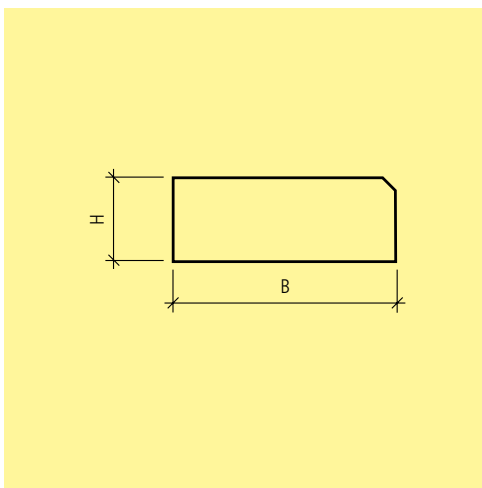

Art.-Nr.	HW	L cm	B cm	H cm	M pz./pal	G kg/m	G kg/pz.	CHF/m
grigio, 2 lati sabbiati, frontale smussato, B 35 cm, H 15 cm								
110534	LG 99	50	35	15	16	130	65	92.50
115370	LG 99	60	35	15	16	130	78	92.50
109801	LG 99	75	35	15	12	130	97	92.50
122829	LG 99	80	35	15	12	130	104	92.50
126631	LG 99	100	35	15	8	130	130	86.00
antracite, 2 lati sabbiati, frontale smussato, B 35 cm, H 15 cm								
108924	LG 99	50	35	15	16	130	65	105.00
121170	LG 99	60	35	15	16	130	78	105.00
134388	LG 99	75	35	15	12	130	97	105.00
109608	LG 99	80	35	15	12	130	104	105.00
107037	LG 99	100	35	15	8	130	130	101.00
giallo jura, 2 lati sabbiati, frontale smussato, B 35 cm, H 15 cm								
137302	LG 99	50	35	15	16	130	65	113.00
121937	LG 99	60	35	15	16	130	78	113.00
111008	LG 99	75	35	15	12	130	97	113.00
108958	LG 99	80	35	15	12	130	104	113.00
109699	LG 99	100	35	15	8	130	130	107.00
grigio, 2 lati sabbiati, frontale smussato, B 35 cm, H 17 cm								
109290	LG 99	50	35	17	16	150	75	96.00
123096	LG 99	60	35	17	16	150	90	96.00
130946	LG 99	75	35	17	12	150	113	96.00
114598	LG 99	80	35	17	12	150	120	96.00
119212	LG 99	100	35	17	8	150	150	90.00
antracite, 2 lati sabbiati, frontale smussato, B 35 cm, H 17 cm								
122471	LG 99	50	35	17	16	150	75	113.00
123335	LG 99	60	35	17	16	150	90	113.00
126603	LG 99	75	35	17	12	150	113	113.00
123246	LG 99	80	35	17	12	150	120	113.00
100835	LG 99	100	35	17	8	150	150	108.00