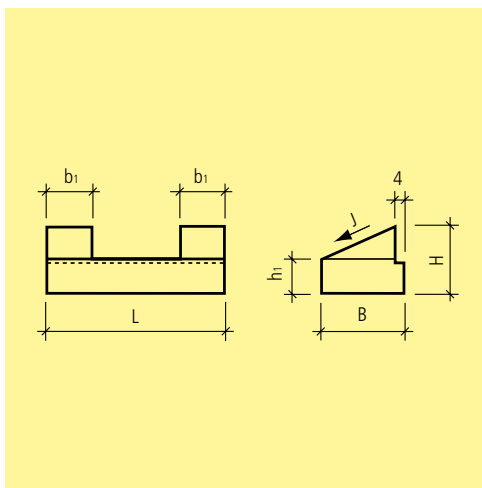

Art.-Nr.	HW	colore	L cm	B cm	b₁ cm	H cm	h₁ cm	M pz./pal	J %	G kg/pz.	CHF/pz.
frattazzato, frontale smussato, adattabile a gradino monoblocco H 15 cm											
110770	LF 22	grigio	80	37	22.5	30	15	4	46	120	155.00
120454	LF 22	antracite	80	37	22.5	30	15	4	46	120	167.00
sabbiato, frattazzato, frontale smussato, adattabile a gradino monoblocco H 15 cm											
107713	LF 22	grigio	80	37	22.5	30	15	4	46	120	188.00
106860	LF 22	antracite	80	37	22.5	30	15	4	46	120	198.00

Campo di applicazione

- Per superare le differenze di livello con mezzi come carrozine, biciclette e tosaerba.

Note

- Per la chiusura della rampa sono necessari i gradini monoblocco PARCO® L 80 cm.