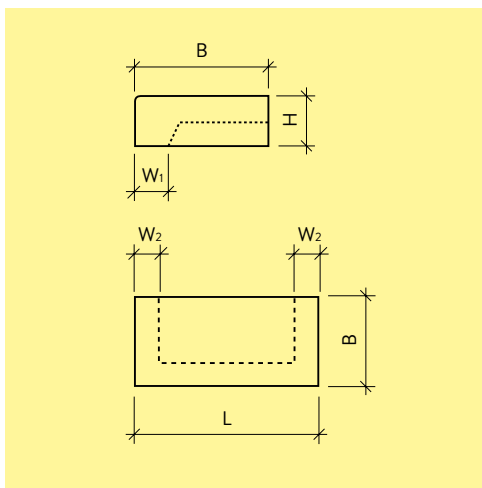

Art.-Nr.	HW	L cm	B cm	H cm	W cm	M pz./pal	G kg/pz.	CHF/pz.
Champagne (beige), sabbiato								
540641	LK 14	50	40	15	10	20	49	83.50
540644	LK 14	75	40	15	10	15	67	126.00
540578	LK 14	100	40	15	10	10	85	143.00
540648	LK 14	120	40	15	10	10	100	172.00
540651	LK 14	150	40	15	10	8	121	215.00
545862	LK 14	50	40	17	10	20	54	94.50
545863	LK 14	75	40	17	10	15	73	135.00
545861	LK 14	100	40	17	10	10	93	153.00
545864	LK 14	120	40	17	10	10	108	183.00
545865	LK 14	150	40	17	10	8	132	224.00
Ocra, sabbiato								
540662	LK 14	50	40	15	10	20	49	83.50
540663	LK 14	75	40	15	10	15	67	126.00
540664	LK 14	100	40	15	10	10	85	143.00
540665	LK 14	120	40	15	10	10	100	172.00
540666	LK 14	150	40	15	10	8	121	215.00
545910	LK 14	50	40	17	10	20	54	94.50
545921	LK 14	75	40	17	10	15	73	126.00
545922	LK 14	100	40	17	10	10	93	153.00
545923	LK 14	120	40	17	10	10	108	183.00
545924	LK 14	150	40	17	10	8	132	224.00
Grafite (antracite), sabbiato								
542851	LK 14	50	40	15	10	20	49	83.50
542854	LK 14	75	40	15	10	15	67	126.00
542855	LK 14	100	40	15	10	10	85	143.00
542856	LK 14	120	40	15	10	10	100	172.00
542857	LK 14	150	40	15	10	8	121	215.00
545881	LK 14	50	40	17	10	20	54	94.50
545882	LK 14	75	40	17	10	15	73	135.00
545883	LK 14	100	40	17	10	10	93	153.00
545884	LK 14	120	40	17	10	10	108	183.00
545885	LK 14	150	40	17	10	8	132	224.00