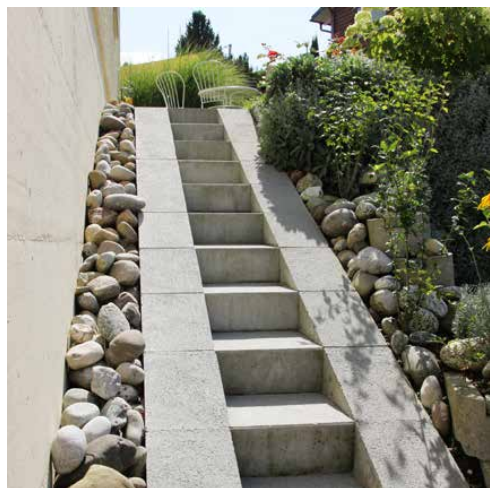

**Note**

- Pedata liscia, spigolo smussato 1 x 1 cm, con bussole per la posa sull'alzata.

Art.-Nr.	HW	colore	L cm	B cm	b <sub>1</sub> cm	H cm	h <sub>1</sub> cm	M pz./pal	J %	G kg/pz.	CHF/pz.
<b>frattazzato, frontale smussato, adattabile a gradino monoblocco H 15 cm</b>											
110770	LF 22	grigio	80	37	22.5	30	15	4	46	120	<b>155.00</b>
120454	LF 22	antracite	80	37	22.5	30	15	4	46	120	<b>167.00</b>
<b>sabbiato, frattazzato, frontale smussato, adattabile a gradino monoblocco H 15 cm</b>											
107713	LF 22	grigio	80	37	22.5	30	15	4	46	120	<b>188.00</b>
106860	LF 22	antracite	80	37	22.5	30	15	4	46	120	<b>198.00</b>