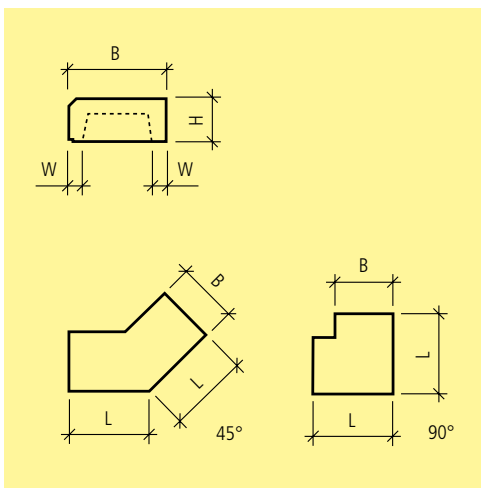

Art.-Nr.	HW	L cm	B cm	H cm	W cm	M pz./pal	G kg/m	G kg/pz.	CHF/m
LEVENTINA grigio, sabbiato, frontale smussato, B 36 cm, H 15 cm									
115399	LK 22	50	36	15	5	20	90	45	229.00
107552	LK 22	60	36	15	5	20	90	54	229.00
108092	LK 22	80	36	15	5	15	90	72	229.00
130117	LK 22	100	36	15	5	10	90	90	229.00
111583	LK 22	120	36	15	5	10	90	108	229.00
133058	LK 22	150	36	15	5	10	90	135	229.00
LEVENTINA grigio, sabbiato, frontale smussato, B 36 cm, H 17 cm									
132423	LK 22	50	36	17	5	20	96	48	241.00
135930	LK 22	60	36	17	5	20	96	58	241.00
134613	LK 22	80	36	17	5	15	96	77	241.00
131512	LK 22	100	36	17	5	10	96	96	241.00
121844	LK 22	120	36	17	5	10	96	115	241.00
106238	LK 22	150	36	17	5	10	96	144	241.00
GRISCHUNA grigio-antracite, sabbiato, frontale smussato, B 36 cm, H 15 cm									
100206	LK 22	50	36	15	5	20	90	45	229.00
107968	LK 22	60	36	15	5	20	90	54	229.00
128384	LK 22	80	36	15	5	15	90	72	229.00
115864	LK 22	100	36	15	5	10	90	90	229.00
104564	LK 22	120	36	15	5	10	90	108	229.00
117654	LK 22	150	36	15	5	10	90	135	229.00
GRISCHUNA grigio-antracite, sabbiato, frontale smussato, B 36 cm, H 17 cm									
103687	LK 22	50	36	17	5	20	96	48	241.00
133086	LK 22	60	36	17	5	20	96	58	241.00
121875	LK 22	80	36	17	5	15	96	72	241.00
139306	LK 22	100	36	17	5	10	96	96	241.00
134280	LK 22	120	36	17	5	10	96	115	241.00
109046	LK 22	150	36	17	5	10	96	144	241.00
ALPINA bianco, sabbiato, frontale smussato, B 36 cm, H 15 cm									
124333	LK 22	50	36	15	5	20	90	45	229.00
115316	LK 22	60	36	15	5	20	90	54	229.00
108156	LK 22	80	36	15	5	15	90	72	229.00
108934	LK 22	100	36	15	5	10	90	90	229.00
111185	LK 22	120	36	15	5	10	90	108	229.00
134192	LK 22	150	36	15	5	10	90	135	229.00