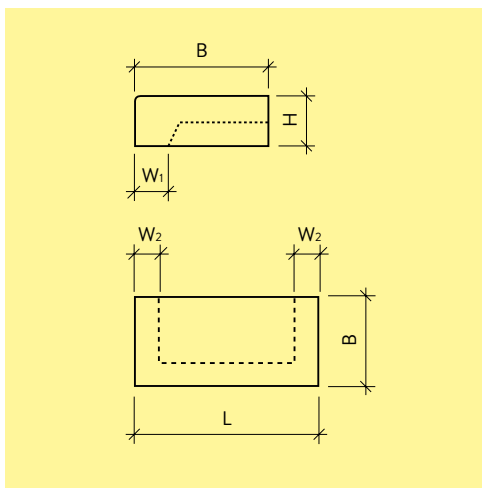

Art.-Nr.	HW	L cm	B cm	H cm	W	M pz./pal	G kg/pz.	CHF/pz.
grigio, sabbaiato, H 15 cm								
134104	LF 14	50	40	15	10	20	49	58.50
129193	LF 14	75	40	15	10	15	67	78.00
131606	LF 14	100	40	15	10	10	85	92.00
110506	LF 14	120	40	15	10	10	100	107.00
139344	LF 14	125	40	15	10	10	103	108.00
123228	LF 14	150	40	15	10	8	121	121.00
grigio, sabbaiato, H 17 cm								
125114	LF 14	50	40	17	10	20	54	64.00
139634	LF 14	75	40	17	10	15	73	84.00
133915	LF 14	100	40	17	10	10	93	102.00
136149	LF 14	120	40	17	10	10	108	114.00
125726	LF 14	125	40	17	10	10	112	115.00
137144	LF 14	150	40	17	10	8	132	129.00
elemento d'angolo, grigio, sabbaiato								
113507	LF 14	40	40	15			55	145.00
103741	LF 14	40	40	17			60	156.00

Note

· $w_1 = 10$ cm, $w_2 = 8$ cm

Vantaggi

· FROSTA: alta resistenza al gelo ed ai sali.