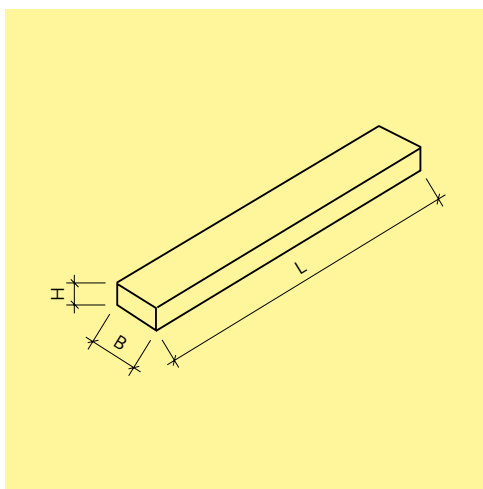

Art.-Nr.	HW	L cm	B cm	H cm	G kg/m	G kg/pz.	CHF/m
grigio, liscio, frontale smussato, B variabile fino 32.5 cm, H variabile fino 32.5 cm							
124011	LL 22	100	20 - 32.5	20 - 32.5	180	98 - 259	246.00
129178	LL 22	120	20 - 32.5	20 - 32.5	180	118 - 311	246.00
117878	LL 22	150	20 - 32.5	20 - 32.5	180	147 - 388	246.00
101899	LL 22	180	20 - 32.5	20 - 32.5	180	176 - 466	246.00
120342	LL 22	200	20 - 32.5	20 - 32.5	180	196 - 518	246.00

Note

- Pedata liscia, spigolo smussato 1 x 1 cm, con bussole per la posa sull'alzata.