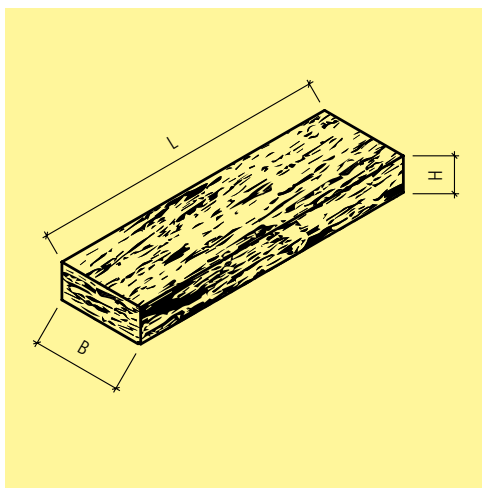

Art.-Nr.	HW	L cm	B cm	H cm	M pz./Pal.	G kg/m	G kg/pz.	CHF/pz.
pieno, grigio naturale, strutturato sui 4 lati, spigoli vivi								
108685	LK 22	80	36	15	4	120	95	138.00
137550	LK 22	100	36	15	4	120	120	149.00
134731	LK 22	120	36	15	4	120	145	159.00