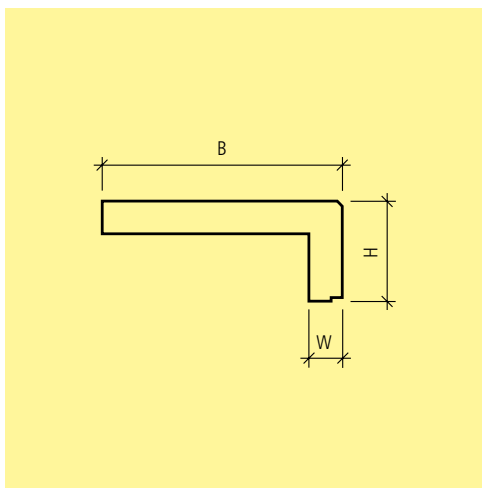

Art.-Nr.	HW	L cm	B cm	H cm	W cm	M pz./pal	G kg/m	G kg/pz.	CHF/m
grigio, frattazzato, frontale smussato, B 36 cm, H 15 cm									
123662	LF 22	50	36	15	5	32	55	27.5	77.00
116941	LF 22	60	36	15	5	32	55	33	77.00
106784	LF 22	80	36	15	5	24	55	44	77.00
103307	LF 22	100	36	15	5	16	55	55	69.50
132508	LF 22	120	36	15	5	16	55	66	69.50
108043	LF 22	150	36	15	5	16	55	82.5	69.50
grigio, frattazzato, frontale smussato, H + B variabili									
124993	LF 22	50 - 150	25 - 50	10 - 20	5				155.00
antracite, frattazzato, frontale smussato, B 36 cm, H 15 cm									
117541	LF 22	50	36	15	5	32	55	27.5	85.00
129170	LF 22	60	36	15	5	32	55	33	85.00
113772	LF 22	80	36	15	5	24	55	44	85.00
127746	LF 22	100	36	15	5	16	55	55	76.00
108403	LF 22	120	36	15	5	16	55	66	76.00
106185	LF 22	150	36	15	5	16	55	82.5	76.00
antracite, frattazzato, frontale smussato, H + B variabili									
114813	LF 22	50 - 150	25 - 50	10 - 20	5				170.00
Art.-Nr.	HW	Descr.							CHF/pz.
supplemento per taglio									
108539	ZY 22	taglio diritto							34.90
103870	ZY 22	taglio obliquo							58.00

Note

- I gradini a forma d'angolo PARCO sono lisci sulle testate laterali e frattazzati sulla pedata.
- I gradini a forma d'angolo variabile Art. no. 124993 e Art. no. 114813 hanno: altezza variabile 10 - 20 cm, larghezza 25 - 50 cm, lunghezza 50 - 150 cm, con variazioni ogni 0.5 cm
- Le lunghezze intermedie vengono fresate su ordinazione o tagliate con una dimensione dell'interasse di 1 cm all'interno del beton.
- Fatturazione: dimensione prossima maggiore + supplemento di lavorazione.