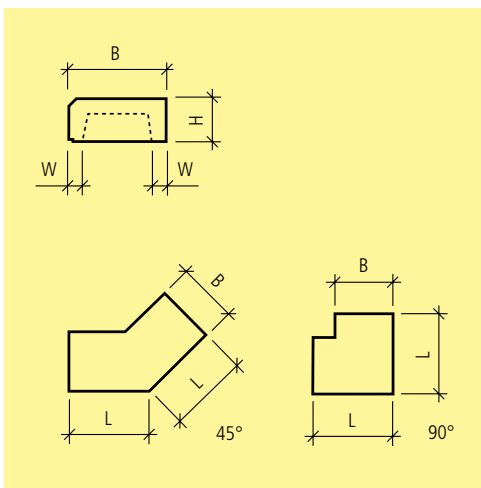

Art.-Nr.	HW	L cm	B cm	H cm	W cm	M pz./pal	G kg/m	G kg/pz.	CHF/m
grigio, sabbiato, frontale smussato, B 36 cm, H 15 cm									
138554	LF 22	50	36	15	5	20	90	45	110.00
102893	LF 22	60	36	15	5	20	90	54	110.00
107209	LF 22	80	36	15	5	15	90	72	110.00
135673	LF 22	100	36	15	5	10	90	90	103.00
129704	LF 22	120	36	15	5	10	90	108	103.00
139895	LF 22	150	36	15	5	10	90	135	103.00
108975	LF 22	200	36	15	5	6	94	188	103.00
grigio, sabbiato, frontale smussato, B 40 cm, H 15 cm									
124444	LF 76	50	40	15	10	20	104	52	110.00
106666	LF 76	60	40	15	10	20	104	60	110.00
139385	LF 76	75	40	15	10	15	104	80	110.00
127498	LF 76	80	40	15	10	15	104	82	110.00
108637	LF 76	100	40	15	10	15	99	99	103.00
104936	LF 76	120	40	15	10	10	93	112	103.00
138677	LF 76	150	40	15	10	10	102	153	103.00
115725	LF 76	200	40	15	10	10	90	180	103.00
grigio, sabbiato, frontale smussato, B 36 cm, H 17 cm									
133975	LF 22	50	36	17	5	20	96	48	114.00
108395	LF 22	60	36	17	5	20	96	58	114.00
108786	LF 22	80	36	17	5	15	96	77	114.00
135947	LF 22	100	36	17	5	10	96	96	105.00
124047	LF 22	120	36	17	5	10	96	115	105.00
120711	LF 22	150	36	17	5	10	96	144	105.00
105769	LF 22	200	36	17	5	6	99	198	105.00
antracite, sabbiato, frontale smussato, B 36 cm, H 15 cm									
138489	LF 22	50	36	15	5	20	90	45	118.00
101962	LF 22	60	36	15	5	20	90	54	118.00
137076	LF 22	80	36	15	5	15	90	72	118.00
126615	LF 22	100	36	15	5	10	90	90	110.00
134157	LF 22	120	36	15	5	10	90	108	110.00
121695	LF 22	150	36	15	5	10	90	135	110.00
108590	LF 22	200	36	15	5	6	94	188	110.00