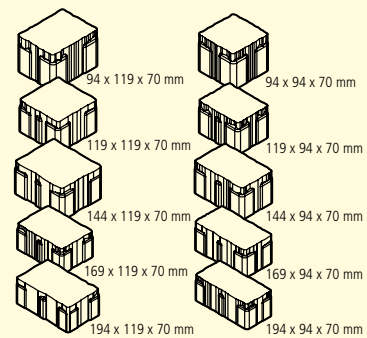

FRIEDA® WILDPFLASTER

FARBEN

strukturiert, Kanten gebrochen	perlgrau	anthrazit	natura	9,4-19,4 x 9,4-11,9 cm
Höhe 7 cm	■	■	■	■

Versickerungsleistung im Neuzustand mit Splittverfüllung ca. 4370 l/s-ha.

VERLEGEMUSTER

1

FORMATE