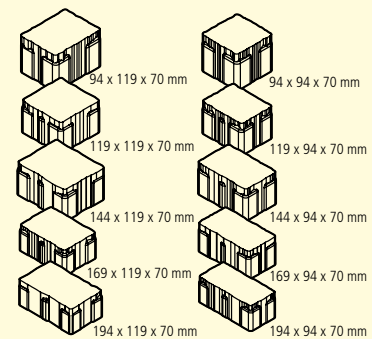

FRIEDA® WILDPFLASTER

FARBEN

strukturiert, Kanten gebrochen	perlgrau	anthrazit	natura	9,4-19,4 x 9,4-11,9 cm
Höhe 7 cm	■	■	■	■

Versickerungsleistung im Neuzustand mit Splittverfüllung ca. 4370 l/s-ha.

VERLEGEMUSTER

1

FORMATE