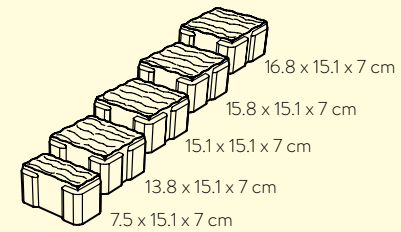

TECHNISCHE INFORMATIONEN

FRIEDA® DRAIN ÖKOSTEINE KANTEN GEBROCHEN

FARBEN

strukturiert	perlgrau	bernstein	anthrazit	13.8-16.8 x 15.1 cm
Höhe 7 cm	■	■	■	■

Versickerungsleistung im Neuzustand mit Splittverfüllung ca. 5700 l/s-ha.

FORMATE