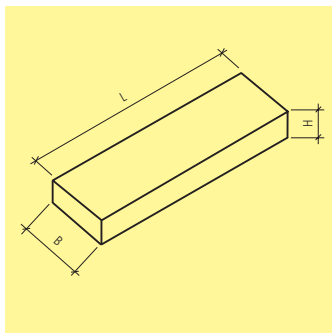

Art.-Nr.	HW	L cm	B cm	H cm	G kg/m	CHF/m
grigio, liscio, spigoli vivi						
126738	LK 21	50 – 300	30 – 40	13	128	119.00
106221	LK 21	50 – 300	30 – 40	15	148	122.00
107316	LK 21	50 – 300	30 – 40	17	168	130.00
108093	LK 21	50 – 300	30 – 40	19	188	137.00
grigio, sabbiato, spigoli vivi						
117989	LK 21	50 – 300	30 – 40	13	128	132.00
119553	LK 21	50 – 300	30 – 40	15	148	134.00
131188	LK 21	50 – 300	30 – 40	17	168	143.00
101736	LK 21	50 – 300	30 – 40	19	188	152.00
antracite, liscio, spigoli vivi						
111191	LK 21	50 – 300	30 – 40	13	128	132.00
106874	LK 21	50 – 300	30 – 40	15	148	134.00
118092	LK 21	50 – 300	30 – 40	17	168	142.00
125082	LK 21	50 – 300	30 – 40	19	188	152.00
antracite, sabbiato, spigoli vivi						
112722	LK 21	50 – 300	30 – 40	13	128	144.00
133152	LK 21	50 – 300	30 – 40	15	148	146.00
102266	LK 21	50 – 300	30 – 40	17	168	157.00
128022	LK 21	50 – 300	30 – 40	19	188	166.00
light, grigio, liscio, spigoli vivi						
122937	LK 21	50 – 300	30 – 40	13	100	137.00
130967	LK 21	50 – 300	30 – 40	15	113	139.00
112970	LK 21	50 – 300	30 – 40	17	125	149.00
134557	LK 21	50 – 300	30 – 40	19	145	156.00