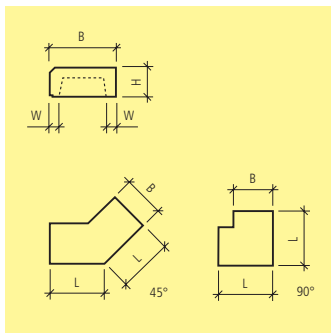

Art.-Nr.	HW	L cm	B cm	H cm	W cm	M pz./pal	G kg/m	G kg/pz.	CHF/m
grigio, frattazzato, frontale smussato, B 36 cm, H 15 cm									
106353	LF 22	50	36	15	5	20	90	45	75.00
113535	LF 22	60	36	15	5	20	90	54	75.00
137140	LF 22	80	36	15	5	15	90	72	75.00
122345	LF 22	100	36	15	5	10	90	90	68.00
125433	LF 22	120	36	15	5	10	90	108	68.00
113454	LF 22	150	36	15	5	10	90	135	68.00
109140	LF 22	200	36	15	5	6	94	188	68.00
grigio, frattazzato, frontale smussato, B 40 cm, H 15 cm									
125978	LF 76	50	40	15	10	20	102	52	75.00
124926	LF 76	60	40	15	10	20	104	60	75.00
116638	LF 76	75	40	15	10	15	104	80	75.00
137325	LF 76	80	40	15	10	15	104	82	75.00
122997	LF 76	100	40	15	10	15	99	99	68.00
113055	LF 76	120	40	15	10	10	99	112	68.00
121748	LF 76	150	40	15	10	10	102	153	68.00
132519	LF 76	200	40	15	10	10	90	182	68.00
grigio, frattazzato, frontale smussato, B 36 cm, H 17 cm									
120912	LF 22	50	36	17	5	20	96	48	77.50
129847	LF 22	60	36	17	5	20	96	58	77.50
136714	LF 22	80	36	17	5	15	96	77	77.50
138937	LF 22	100	36	17	5	10	96	96	71.00
110958	LF 22	120	36	17	5	10	96	115	71.00
137421	LF 22	150	36	17	5	10	96	144	71.00
128362	LF 22	200	36	17	5	6	99	198	71.00