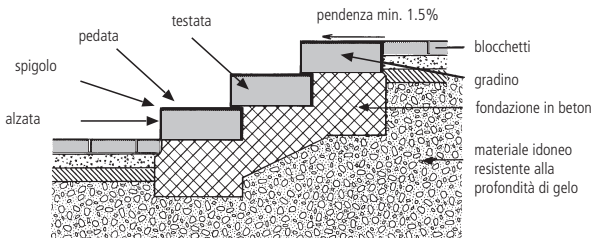

### Giunti

- ◆ Gli elementi devono essere posati rispettando un giunto di minimo 3 mm ogni ml.

### Indicazioni di posa per gradini monoblocco e ad angolo

- ◆ Ogni elemento deve essere posato con una pendenza orizzontale o laterale del 1.5 %.

I gradini monoblocco e a forma d'angolo devono essere posati in ogni caso su fondazioni in beton.

Uno strato di malta di almeno 1 cm. garantisce un appoggio ottimale e aiuta a correggere eventuali misure di tolleranza.

Gli elementi non devono essere battuti con forza per essere livellati (pericolo di rottura). Usare sempre un pezzo di legno per batterli.

Nella gamma dei gradini monoblocco e a forma d'angolo esistono già degli elementi per la formazione di angoli.

Utilizzando quest'ultimi i tempi di posa possono venir così notevolmente ridotti.

**es. di posa per gradini monoblocco**