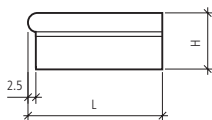

elemento laterale sinistro