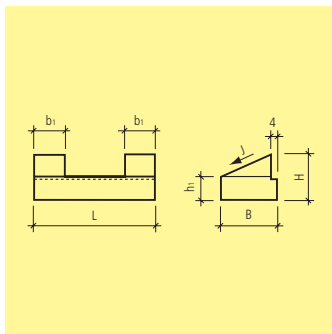

Art.-Nr.	HW	L	B	b_1	H	h_1	M	J	G	CHF/pz.	
		cm	cm	cm	cm	cm	pz./pal	%	kg/pz.		
grigio, frattazzato, frontale smussato, adattabile a gradino monoblocco H 15 cm											
110770	LF	22	80	37	22.5	30	15	4	46	120	153.00

Per il transito di biciclette, macchine tosaerba ecc.

Per la chiusura della rampa sono necessari i gradini monoblocco PARCO L 80 cm vedi Art. no. L0001.