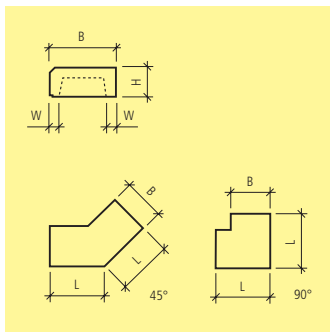

Art.-Nr.	HW	L cm	B cm	H cm	W cm	M pz./pal	G kg/m	G kg/pz.	CHF/m
grigio, sabbaiato, frontale smussato, B 36 cm, H 15 cm									
138554	LF 22	50	36	15	5	20	90	45	106.00
102893	LF 22	60	36	15	5	20	90	54	106.00
107209	LF 22	80	36	15	5	15	90	72	106.00
135673	LF 22	100	36	15	5	10	90	90	99.00
129704	LF 22	120	36	15	5	10	90	108	99.00
139895	LF 22	150	36	15	5	10	90	135	99.00
108975	LF 22	200	36	15	5	6	94	188	99.00
grigio, sabbaiato, frontale smussato, B 40 cm, H 15 cm									
124444	LF 76	50	40	15	10	20	104	52	106.00
106666	LF 76	60	40	15	10	20	104	60	106.00
139385	LF 76	75	40	15	10	15	104	80	106.00
127498	LF 76	80	40	15	10	15	104	82	106.00
108637	LF 76	100	40	15	10	15	99	99	99.00
104936	LF 76	120	40	15	10	10	93	112	99.00
138677	LF 76	150	40	15	10	10	102	153	99.00
115725	LF 76	200	40	15	10	10	90	180	99.00
grigio, sabbaiato, frontale smussato, B 36 cm, H 17 cm									
133975	LF 22	50	36	17	5	20	96	48	108.50
108395	LF 22	60	36	17	5	20	96	58	108.50
108786	LF 22	80	36	17	5	15	96	77	108.50
135947	LF 22	100	36	17	5	10	96	96	101.50
124047	LF 22	120	36	17	5	10	96	115	101.50
120711	LF 22	150	36	17	5	10	96	144	101.50
105769	LF 22	200	36	17	5	6	99	198	101.50