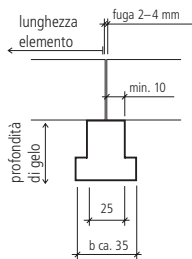

Art.-Nr.	HW	L cm	B cm	H cm	W cm	G kg/m	G kg/pz.	CHF/pz.
elemento di chiusura, con un lato chiuso, grigio, liscio, smussato, B 65 cm, H 50 cm								
110840	LL 22	150	65	50	6	350	750	840.00

Art.-Nr.	HW	Descr.	CHF/pz.
supplemento di lavorazione			
108575	ZZ 22	taglio obliquo	282.00
117954	ZZ 22	taglio dritto	261.00

b secondo tolleranza pressione terreno