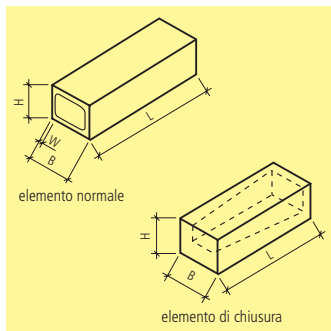

Art.-Nr.	HW	L cm	B cm	H cm	W cm	G kg/m	G kg/pz.	CHF/m
elemento normale, grigio, liscio, smussato, B 65 cm, H 50 cm								
131187	LL 22	100	65	50	6	350	350	372.00
130821	LL 22	110	65	50	6	350	385	372.00
118201	LL 22	120	65	50	6	350	420	372.00
137771	LL 22	130	65	50	6	350	455	372.00
103738	LL 22	140	65	50	6	350	490	372.00
110272	LL 22	150	65	50	6	350	525	372.00
113796	LL 22	160	65	50	6	350	560	350.00
114142	LL 22	170	65	50	6	350	595	350.00
131125	LL 22	180	65	50	6	350	630	350.00
129611	LL 22	190	65	50	6	350	665	350.00
108166	LL 22	200	65	50	6	350	700	350.00
115288	LL 22	210	65	50	6	350	735	343.00
117540	LL 22	220	65	50	6	350	770	343.00
119608	LL 22	230	65	50	6	350	805	343.00
116203	LL 22	240	65	50	6	350	840	343.00
117375	LL 22	250	65	50	6	350	875	326.00
135676	LL 22	260	65	50	6	350	910	326.00
132025	LL 22	270	65	50	6	350	945	326.00
116089	LL 22	280	65	50	6	350	980	326.00
119452	LL 22	290	65	50	6	350	1015	326.00
137920	LL 22	300	65	50	6	350	1050	326.00