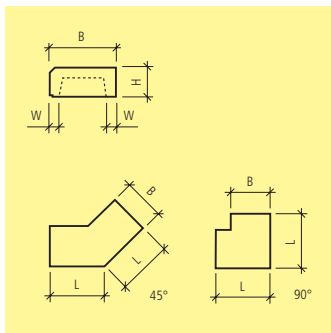

Art.-Nr.	HW	L cm	B cm	H cm	W cm	M pz./pal	G kg/m	G kg/pz.	CHF/m
LEVENTINA grigio, sabbato, frontale smussato, B 36 cm, H 15 cm									
115399	LK 22	50	36	15	5	20	90	45	257.00
107552	LK 22	60	36	15	5	20	90	54	257.00
108092	LK 22	80	36	15	5	15	90	72	257.00
130117	LK 22	100	36	15	5	10	90	90	257.00
111583	LK 22	120	36	15	5	10	90	108	257.00
133058	LK 22	150	36	15	5	10	90	135	257.00
LEVENTINA grigio, sabbato, frontale smussato, B 36 cm, H 17 cm									
132423	LK 22	50	36	17	5	20	96	48	260.00
135930	LK 22	60	36	17	5	20	96	58	260.00
134613	LK 22	80	36	17	5	15	96	77	260.00
131512	LK 22	100	36	17	5	10	96	96	260.00
121844	LK 22	120	36	17	5	10	96	115	260.00
106238	LK 22	150	36	17	5	10	96	144	260.00

Art.-Nr.	HW	L cm	B cm	H cm	W cm	alpha °	CHF/pz.
elemento d'angolo, LEVENTINA grigio, sabbato, frontale smussato, B 36 cm, H 15 cm							
123370	LK 22	50	36	15	5	45	257.00
117656	LK 22	50	36	15	5	90	257.00
elemento d'angolo, LEVENTINA grigio, sabbato, frontale smussato, B 36 cm, H 17 cm							
117820	LK 22	50	36	17	5	45	269.00
137025	LK 22	50	36	17	5	90	269.00