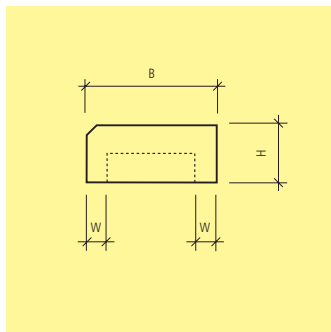

Art.-Nr.	HW	L cm	B cm	H cm	W cm	M pz./pal	G kg/m	G kg/pz.	CHF/m
grigio, frattazzato, frontale smussato, B 36 cm, H 15 cm									
111182	LF 74	50	36	15	5.5	15	110	55	76.50
117861	LF 74	60	36	15	5.5	15	110	66	76.50
132279	LF 74	80	36	15	5.5	12	110	88	76.50
139069	LF 74	100	36	15	5.5	12	110	110	69.00
126322	LF 74	120	36	15	5.5	8	108	130	69.00
121424	LF 74	150	36	15	5.5	8	110	165	69.00

I gradini monoblocco WILD sono frattazzati sia sulla pedata che sulla testata.