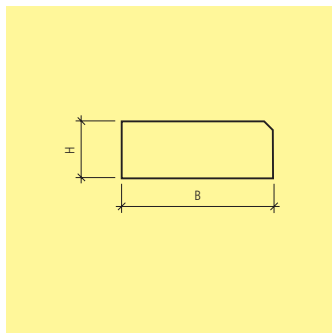

Art.-Nr.	HW	L cm	B cm	H cm	M pz./pal	G kg/m	G kg/pz.	CHF/m
grigio, 2 lati sabbati, frontale smussato, B 35 cm, H 15 cm								
110534	LG 99	50	35	15	16	130	65	87.00
115370	LG 99	60	35	15	16	130	78	87.00
109801	LG 99	75	35	15	12	130	97	87.00
122829	LG 99	80	35	15	12	130	104	87.00
126631	LG 99	100	35	15	8	130	130	81.00
antracite, 2 lati sabbati, frontale smussato, B 35 cm, H 15 cm								
108924	LG 99	50	35	15	16	130	65	99.50
121170	LG 99	60	35	15	16	130	78	99.50
134388	LG 99	75	35	15	12	130	97	99.50
109608	LG 99	80	35	15	12	130	104	99.50
107037	LG 99	100	35	15	8	130	130	95.00
giallo jura, 2 lati sabbati, frontale smussato, B 35 cm, H 15 cm								
137302	LG 99	50	35	15	16	130	65	106.00
121937	LG 99	60	35	15	16	130	78	106.00
111008	LG 99	75	35	15	12	130	97	106.00
108958	LG 99	80	35	15	12	130	104	106.00
109699	LG 99	100	35	15	8	130	130	100.00