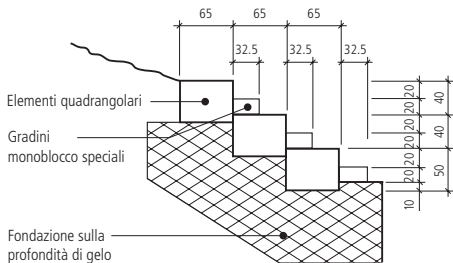

Art.-Nr.	HW	L cm	B cm	H cm	W cm	G kg/m	G kg/pz.	CHF/pz.
elemento di chiusura, con un lato chiuso, grigio, liscio, smussato, B 65 cm, H 50 cm								
110840	LL 22	150	65	50	6	350	750	840.00

Art.-Nr.	HW	Descr.	CHF/pz.
supplemento di lavorazione			
108575	ZZ 22	taglio obliquo	282.00
117954	ZZ 22	taglio dritto	261.00

b secondo tolleranza pressione terreno