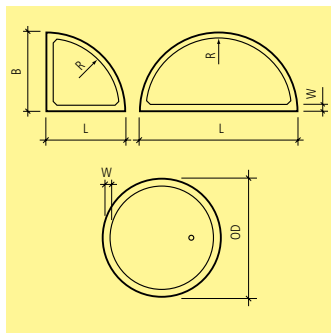

Art.-Nr.	HW	Descr.	L cm	B cm	H cm	OD cm	R cm	W cm	V l	G kg/pz.	CHF/pz.
1/4 cerchio, LEVENTINA grigio, sabbiata, smussata											
119645	OH 22	1/4 cerchio	50	50	50		50	5	50	130	580.00
103707	OH 22	1/4 cerchio	60	60	60		60	5	98	200	645.00
1/2 cerchio, LEVENTINA grigio, sabbiata, smussata											
103672	OH 22	1/2 cerchio	100	50	50		50	5	100	215	685.00
rotonda, LEVENTINA grigio, sabbiata, smussata											
121889	OH 22			40	50	25	4	45	85		349.00
119533	OH 22			50	80	40	4	174	205		685.00
Art.-Nr.	HW	Descr.									CHF/pz.
supplemento per esecuzione come fontana											
127767	ZZ 99	tubo troppo pieno 1 1/4"									167.00

Le vasche per fiori RESIDENZA vengono prodotte su ordinazione.

Su richiesta fornibili quali fontane.

Durante il periodo invernale le fontane devono essere svuotate e va tolto il tubo di troppopieno.

Ulteriori colori come GRISCHUNA grigio-antracite e ALPINA bianco, prezzo come LEVENTINA grigio.