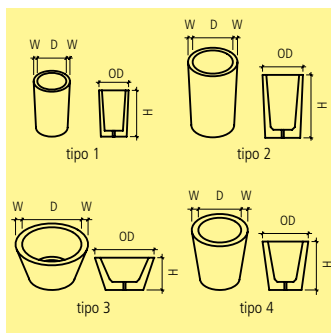

Art.-Nr.	HW	Descr.	colore	H cm	D cm	OD cm	W cm	V l	G kg/pz.	CHF/pz.
tipo 1, rotonda, conica, spigoli vivi										
103789	OH 22	liscia	grigio	85	44	48 – 56	5.5	90	230	840.00
127344	OH 22	sabbiata	grigio	85	44	48 – 56	5.5	90	230	920.00
113837	OH 22	liscia	antracite	85	44	48 – 56	5.5	90	230	875.00
122321	OH 22	sabbiata	antracite	85	44	48 – 56	5.5	90	230	1030.00
tipo 2, rotonda, conica, spigoli vivi										
137221	OH 22	liscia	grigio	117	61	65 – 75	7	230	560	1200.00
123023	OH 22	sabbiata	grigio	117	61	65 – 75	7	230	560	1290.00
102876	OH 22	liscia	antracite	117	61	65 – 75	7	230	560	1240.00
113526	OH 22	sabbiata	antracite	117	61	65 – 75	7	230	560	1400.00
tipo 3, rotonda, conica, smussata, con bussole per la posa										
120508	OH 22	liscia	grigio	60	90	70 – 110	10	180	520	1290.00
107268	OH 22	sabbiata	grigio	60	90	70 – 110	10	180	520	1460.00
118361	OH 22	liscia	antracite	60	90	70 – 110	10	180	520	1330.00
120436	OH 22	sabbiata	antracite	60	90	70 – 110	10	180	520	1500.00
tipo 4, rotonda, conica, smussata, con bussole per la posa										
136745	OH 22	liscia	grigio	90	65	60 – 85	10	160	495	1250.00
120079	OH 22	sabbiata	grigio	90	65	60 – 85	10	160	495	1410.00
109979	OH 22	liscia	antracite	90	65	60 – 85	10	160	495	1290.00
133654	OH 22	sabbiata	antracite	90	65	60 – 85	10	160	495	1460.00

Le vasche per fiori ALRONDA vengono prodotte su ordinazione.

Le vasche per fiori ALRONDA tipo 3 e 4 sono provviste di bussole per la posa.

Per le vasche tipo 1 e 2 e contro deposito, può essere fornito un apposito attrezzo per la posa.