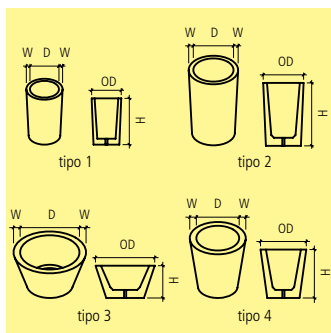

Art.-Nr.	HW	tipo	H cm	D cm	OD cm	W cm	V l	G kg/pz.	CHF/pz.
rotonda, conica, GRISCHUNA, grigio-antracite, sabbiata, spigoli vivi									
117389	OH 22	1	85	44	48 – 56	5.5	90	230	1100.00
111827	OH 22	2	117	61	65 – 75	7	230	560	1730.00
rotonda, conica, GRISCHUNA, grigio-antracite, sabbiata, smussata									
135736	OH 22	3	60	90	70 – 110	10	180	520	1770.00
115701	OH 22	4	90	65	60 – 85	10	160	495	1760.00

Le vasche per fiori RESIDENZA® rotonde coniche, vengono prodotte su ordinazione.

Tipo 3 e 4 sono provviste di bussole per la posa.

Per le vasche tipo 1 e 2, su richiesta e contro deposito, può essere fornito un apposito attrezzo per la posa.