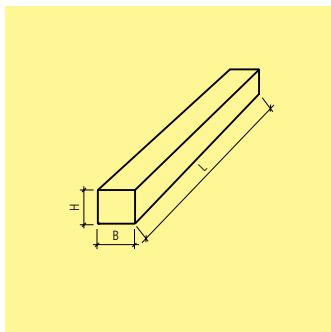

Art.-Nr.	HW	L cm	B cm	H cm	G kg/pz.	CHF/pz.
per vasca per fiori e fontana, grigio, liscio						
121352	OH 22	34	8	6	5	48.60
117844	OH 22	48	8	6	7	48.60
103322	OH 22	58	8	6	10	48.60
per vasca per fiori e fontana, antracite, liscio						
114828	OH 22	34	8	6	5	51.00
118929	OH 22	48	8	6	7	51.00
124914	OH 22	58	8	6	10	51.00
per vasca per fiori e fontana, grigio, sabbato						
120159	OH 22	34	8	6	5	59.30
102898	OH 22	48	8	6	7	59.30
113615	OH 22	58	8	6	10	59.30
per vasca per fiori e fontana, antracite, sabbato						
133022	OH 22	34	8	6	5	59.30
120707	OH 22	48	8	6	7	59.30
114659	OH 22	58	8	6	10	59.30