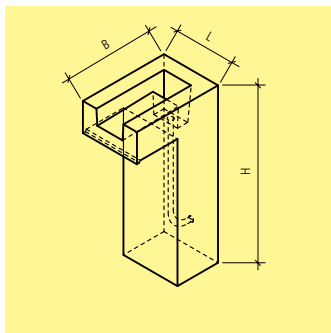

Art.-Nr.	HW	L cm	B cm	H cm	W cm	G kg/pz.	CHF/pz.
grigio, liscia, spigoli vivi							
110540	OH 22	32	48/24	91	8	191	765.00
antracite, liscia, spigoli vivi							
132768	OH 22	32	48/24	91	8	191	795.00

Vengono prodotte su ordinazione.
Altre colorazioni su richiesta.