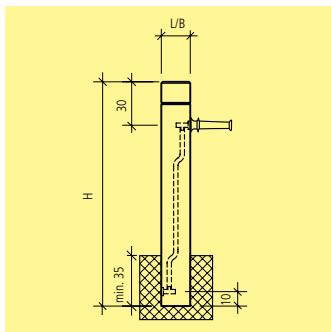

Art.-Nr.	HW	L cm	B cm	H cm	G kg/pz.	CHF/pz.
rettangolare, LEVENTINA grigio, sabbata, smussata, senza tubo d'alimentazione						
138083	OH 22	20	20	155	155	835.00
Art.-Nr.	HW	Descr.				CHF/pz.
tubo d'alimentazione in ottone 3/4"						
101923	OH 99	tubo d'alimentazione 26.6 cm in ottone da 3/4"				416.00
106780	OH 99	tubo d'alimentazione 28 cm con rubinetto in ottone 3/4"				485.00

Le colonne per fontane RESIDENZA® vengono prodotte su ordinazione.

Ulteriori colori come GRISCHUNA grigio-antracite e ALPINA bianco, prezzo come LEVENTINA grigio.