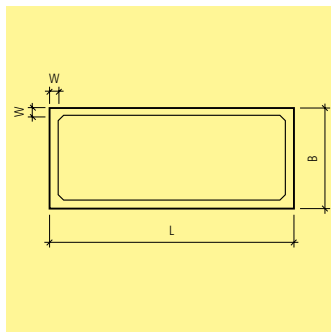

Art.-Nr.	HW	L cm	B cm	H cm	W cm	V l	G kg/pz.	CHF/pz.
grigio, liscia, smussata, W 5 cm								
109903	OH 22	50	50	50	5	64	150	297.00
101460	OH 22	60	60	60	5	117	215	350.00
139732	OH 22	80	50	50	5	114	205	410.00
122244	OH 22	100	36	60	5	114	250	417.00
121671	OH 22	100	50	50	5	147	250	417.00
124446	OH 22	100	60	50	5	186	270	451.00
112065	OH 22	100	60	60	5	228	315	477.00
118974	OH 22	100	100	50	5	365	379	765.00
107719	OH 22	100	100	60	5	445	431	800.00
111815	OH 22	100	100	100	5	770	637	985.00
103019	OH 22	120	50	50	5	181	275	493.00
117047	OH 22	150	50	50	5	231	345	520.00
136946	OH 22	150	60	50	5	292	380	535.00
133412	OH 22	150	60	60	5	358	440	590.00
104248	OH 22	200	50	50	5	317	445	640.00
129236	OH 22	200	60	50	5	397	495	680.00
117635	OH 22	200	60	60	5	487	545	725.00
130155	OH 22	250	50	50	5	398	540	780.00
124155	OH 22	250	60	50	5	503	585	800.00
111256	OH 22	250	60	60	5	617	660	865.00