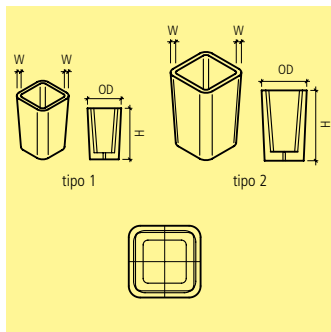

Art.-Nr.	HW	Descr.	colore	H cm	OD cm	W cm	V l	G kg/pz.	CHF/pz.
tipo 1, quadrata, conica, spigoli vivi									
139912	OH 22	liscia	grigio	85	48 - 56	5.5 - 7	115	265	840.00
126330	OH 22	sabbiata	grigio	85	48 - 56	5.5 - 7	115	265	920.00
131426	OH 22	liscia	antracite	85	48 - 56	5.5 - 7	115	265	875.00
137252	OH 22	sabbiata	antracite	85	48 - 56	5.5 - 7	115	265	1030.00
tipo 2, quadrata, conica, spigoli vivi									
122137	OH 22	liscia	grigio	117	65 - 75	7 - 10	280	670	1200.00
120398	OH 22	sabbiata	grigio	117	65 - 75	7 - 10	280	670	1290.00
123641	OH 22	liscia	antracite	117	65 - 75	7 - 10	280	670	1240.00
108687	OH 22	sabbiata	antracite	117	65 - 75	7 - 10	280	670	1400.00

Le vasche per fiori ALQUADRO vengono prodotte su ordinazione.

Su richiesta e contro deposito, può essere fornito un apposito attrezzo per la posa.