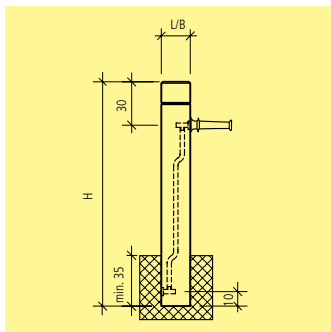

Art.-Nr.	HW	L cm	B cm	H cm	G kg/pz.	CHF/pz.
rettangolare, grigio, sabbiata, smussata, senza tubo d'alimentazione						
132748	OH 22	20	20	155	155	645.00
rettangolare, antracite, sabbiata, smussata, senza tubo d'alimentazione						
127608	OH 22	20	20	155	155	705.00
Art.-Nr.	HW	Descr.	CHF/pz.			
tubo d'alimentazione in ottone 3/4"						
101923	OH 99	tubo d'alimentazione 26.6 cm in ottone da 3/4"	416.00			
106780	OH 99	tubo d'alimentazione 28 cm con rubinetto in ottone 3/4"	485.00			

Le colonne per fontane vengono prodotte su ordinazione.
Altri colori su richiesta.