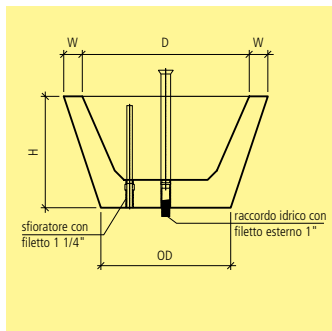

Art.-Nr.	HW	H cm	D cm	OD cm	W cm	G kg/pz.	CHF/pz.
conica, GRISCHUNA, grigio-antracite, sabbiata, spigoli vivi							
135737	OH 22	60	90	70 – 110	10	520	2290.00

Le fontane RESIDENZA® coniche, con getto vengono prodotte su ordinazione.

Compreso bussole per la posa.

Viene fornita comprensiva di ugello H 60 cm (getto a campana) e tubo di scarico.

Il diametro del getto d'acqua è variabile.

Durante il periodo invernale le fontane devono essere svuotate e va tolto il tubo di troppopieno