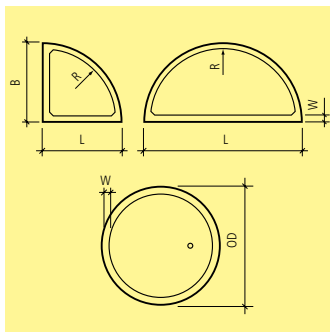

Art.-Nr.	HW	Descr.	L cm	B cm	H cm	OD cm	R cm	W cm	V l	G kg/pz.	CHF/pz.	
1/4 cerchio, grigio, sabbiata, smussata												
114230	OH 22	1/4 cerchio	50	50	50	50	5	50	130		515.00	
135827	OH 22	1/4 cerchio	60	60	60	60	5	98	200		570.00	
1/4 cerchio, antracite, sabbiata, smussata												
105441	OH 22	1/4 cerchio	50	50	50	50	5	50	130		505.00	
123172	OH 22	1/4 cerchio	60	60	60	60	5	98	200		610.00	
1/2 cerchio, grigio, sabbiata, smussata												
128768	OH 22	1/2 cerchio	100	50	50	50	5	100	215		555.00	
1/2 cerchio, antracite, sabbiata, smussata												
121779	OH 22	1/2 cerchio	100	50	50	50	5	100	215		570.00	
rotonda, grigio, sabbiata, smussata												
107462	OH 22				40	50	25	4	45	85	231.00	
118226	OH 22				50	80	40	4	174	205	540.00	
rotonda, antracite, sabbiata, smussata												
126891	OH 22				40	50	25	4	45	85	304.00	
137067	OH 22				50	80	40	4	174	205	555.00	
Art.-Nr.	HW	Descr.										CHF/pz.
supplemento per esecuzione come fontana												
127767	ZZ 99	tubo troppo pieno 1 1/4"										167.00

Su richiesta fornibili quali fontane. Durante il periodo invernale le fontane devono essere svuotate e va tolto il tubo di troppo pieno. Le vasche per fiori con superficie sabbiata vengono prodotte su ordinazione. Vasche per fiori con superficie liscia vedi Art. no. 00002.