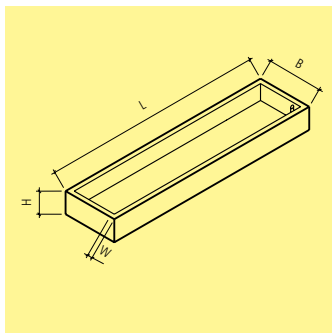

Art.-Nr.	HW	colore	L cm	B cm	H cm	t₁ cm	W cm	V l	G kg/pz.	CHF/pz.
armata, liscia, spigoli interni smussati, esterni vivi, compreso tubo di scarico 1 1/4"										
122914	OH 22	grigio	90	90	37	12	8	130	420	1430.00
103563	OH 22	antracite	90	90	37	12	8	130	420	1460.00
108239	OH 22	grigio	200	90	37	12	8	325	860	2010.00
114968	OH 22	antracite	200	90	37	12	8	325	860	2080.00
108109	OH 22	grigio	360	90	37	12	8	620	1460	2500.00
110224	OH 22	antracite	360	90	37	12	8	620	1460	2610.00

Vengono prodotte su ordinazione.
t₁ = spessore del fondo

Durante il periodo invernale le fontane devono essere svuotate e va tolto il tubo di troppopieno