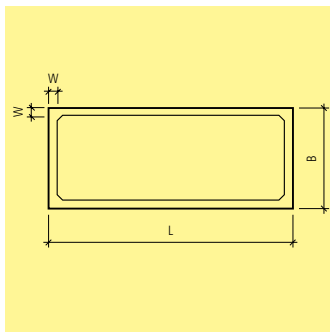

Art.-Nr.	HW	L cm	B cm	H cm	W cm	V l	G kg/pz.	CHF/pz.
grigio, sabbiata, smussata, W 5 cm								
120147	OH 22	50	50	50	5	64	150	355.00
124982	OH 22	60	60	60	5	117	215	429.00
139270	OH 22	80	50	50	5	114	205	473.00
123353	OH 22	100	36	60	5	114	250	515.00
124924	OH 22	100	50	50	5	147	250	515.00
100830	OH 22	100	60	50	5	186	270	550.00
138731	OH 22	100	60	60	5	228	315	590.00
112130	OH 22	100	100	50	5	365	379	885.00
116152	OH 22	100	100	60	5	445	431	965.00
105619	OH 22	100	100	100	5	770	637	1290.00
101995	OH 22	120	50	50	5	181	275	615.00
121155	OH 22	150	50	50	5	231	345	645.00
101795	OH 22	150	60	50	5	292	380	665.00
107801	OH 22	150	60	60	5	358	440	740.00
112563	OH 22	200	50	50	5	317	445	800.00
126747	OH 22	200	60	50	5	397	495	835.00
130202	OH 22	200	60	60	5	487	545	885.00
134075	OH 22	250	50	50	5	398	540	940.00
105420	OH 22	250	60	50	5	503	585	985.00
136679	OH 22	250	60	60	5	617	660	1060.00