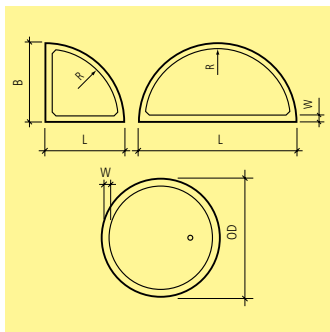

Art.-Nr.	HW	L	B	H	OD	R	W	V	G	CHF/pz.
		cm	cm	cm	cm	cm	cm	l	kg/pz.	
1/4 cerchio, grigio, liscia, smussata										
137065	OH 22	50	50	50		50	5	50	130	417.00
128689	OH 22	60	60	60		60	5	98	200	477.00
1/4 cerchio, antracite, liscia, smussata										
116513	OH 22	50	50	50		50	5	50	130	437.00
106139	OH 22	60	60	60		60	5	98	200	495.00
1/2 cerchio, grigio, liscia, smussata										
121966	OH 22	100	50	50		50	5	100	215	461.00
1/2 cerchio, antracite, liscia, smussata										
138405	OH 22	100	50	50		50	5	100	215	480.00
rotonda, grigio, liscia, smussata										
124489	OH 22			40	50	25	4	45	85	192.00
113444	OH 22			50	80	40	4	174	205	452.00
rotonda, antracite, liscia, smussata										
123885	OH 22			40	50	25	4	45	85	268.00
114139	OH 22			50	80	40	4	174	205	472.00
Art.-Nr.	HW	Descr.								CHF/pz.
supplemento per esecuzione come fontana										
127767	ZZ 99	tubo troppo pieno 1 1/4"								167.00