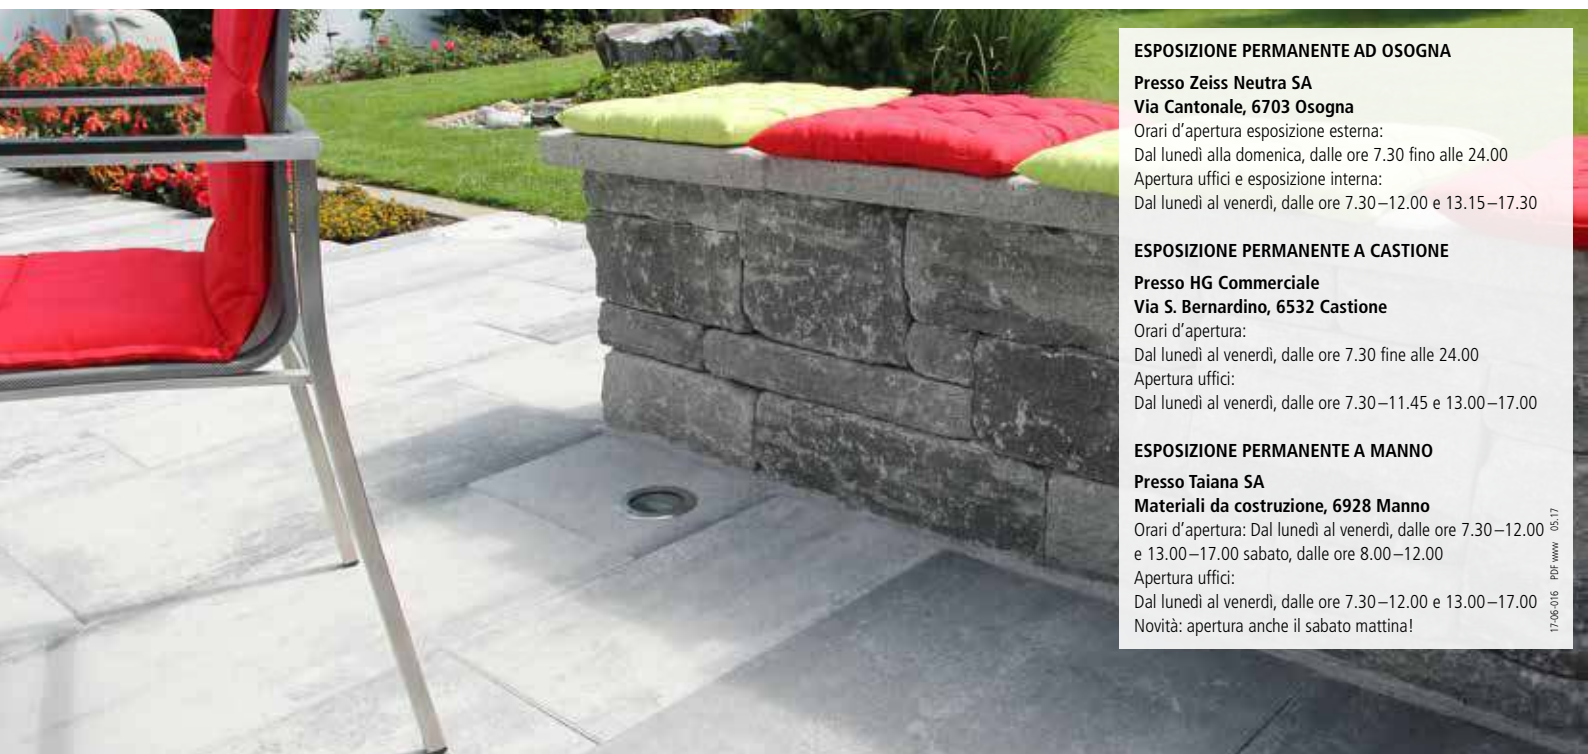

RITRATTO DELL'AZIENDA

ZEISS NEUTRA SA nasce nel 1975 quale azienda produttrice di impianti di depurazione pre-fabbricati in calcestruzzo, per la quale è ancora a tutt'oggi leader in canton Ticino.

La società, azienda del gruppo MUELLER STEINAG, propone pure tutta una serie completa di prodotti per l'edilizia, genio civile, arredamento esterno ecc. con marchio CREABETON, no 1 in Svizzera sia in termini di qualità e servizi alla clientela.

Da noi trovi tutto ciò che ti necessita!

LINATO Bodenplatten zaragossa, SANTURO® Landhausmuer grau

Gedruckt in der Schweiz