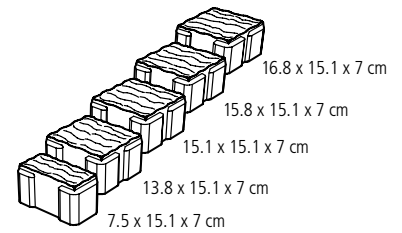

FRIEDA® DRAIN Versickern durch die Fugen

FRIEDA® DRAIN ist die logische Ergänzung der Pflastersteinpalette mit einer Ökovariante. Die Versickerung des Regenwassers erfolgt durch die 10 mm breiten Fugen, welche durch die spezielle Geometrie der Steine entsteht und mit Splitt verfüllt sind.

FRIEDA® DRAIN Pflastersteine können mit der gesamten FRIEDA® Palette kombiniert werden. Die profilierte Oberfläche und die gebrochenen Kanten von FRIEDA® DRAIN Pflastersteinen unterscheidet sich nicht von den FRIEDA® Pflastersteinen im bestehenden Sortiment.

perlgrau, Mischfarbe (hellgrau, dunkelgrau)   bernstein, Mischfarbe (gelb, hellbraun, grau)   anthrazit, Einzelfarbe

Kleinste Liefermenge: 1 Lage (0.95 m²).

Eine Lage besteht aus folgenden Pflastersteinen:

- 10 Stk. 16.8 x 15.1 x 7 cm
- 10 Stk. 15.8 x 15.1 x 7 cm
- 9 Stk. 15.1 x 15.1 x 7 cm
- 10 Stk. 13.8 x 15.1 x 7 cm
- 2 Stk. 7.5 x 15.1 x 7 cm