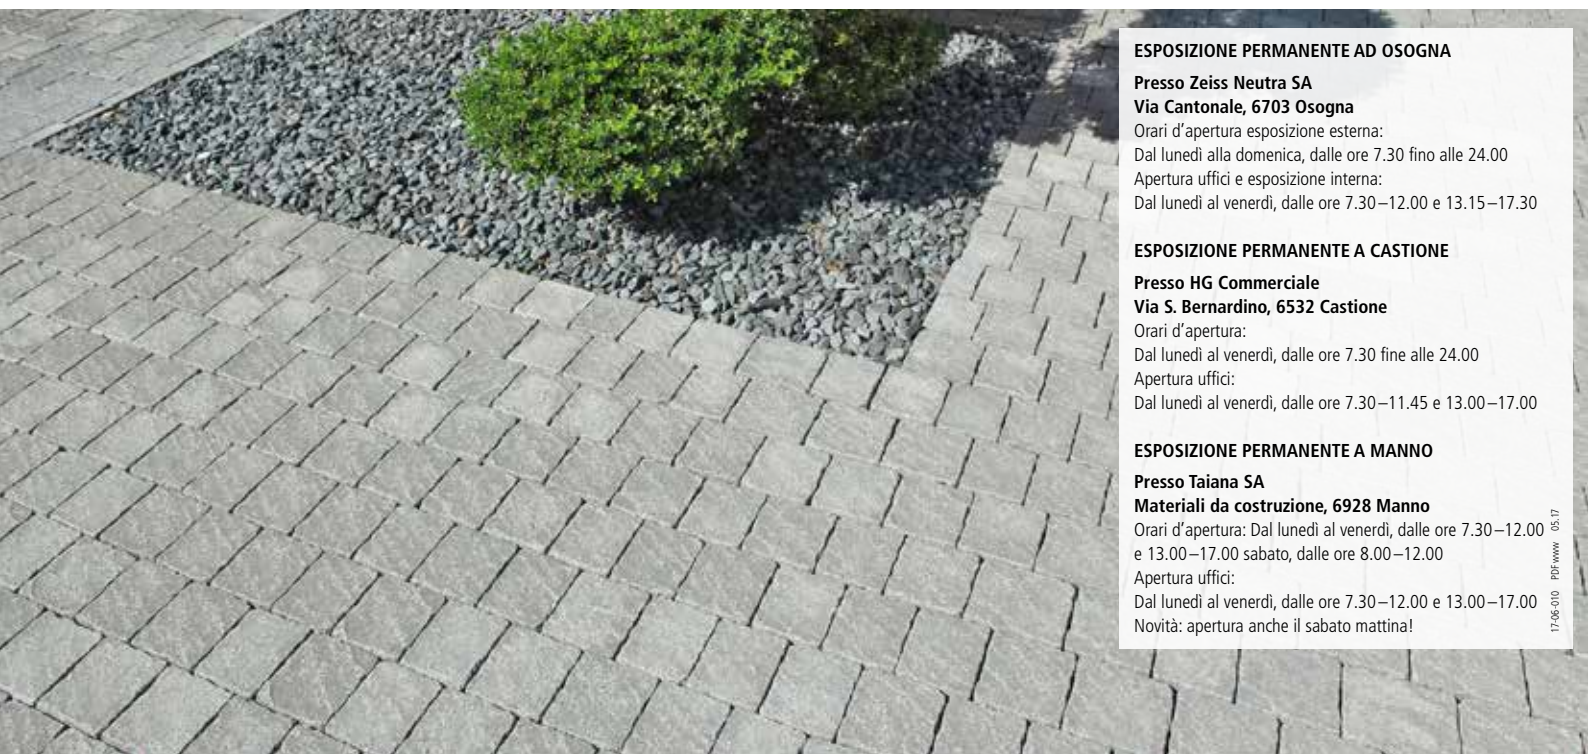

RITRATTO DELL'AZIENDA

ZEISS NEUTRA SA nasce nel 1975 quale azienda produttrice di impianti di depurazione pre-fabbricati in calcestruzzo, per la quale è ancora a tutt'oggi leader in canton Ticino.

La società, azienda del gruppo MUELLER STEINAG, propone pure tutta una serie completa di prodotti per l'edilizia, genio civile, arredamento esterno ecc. con marchio CREABETON, no 1 in Svizzera sia in termini di qualità e servizi alla clientela.

Da noi trovi tutto ciò che ti necessita!

FRIEDA® Pflasterstein perlgrau, strukturiert, Kanten gebrochen.