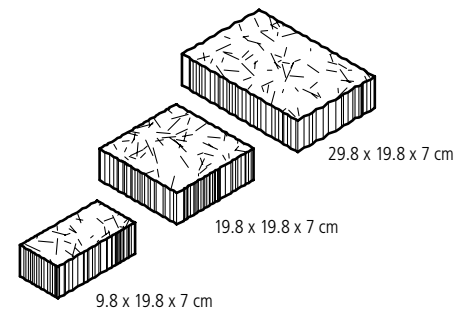

FRIEDA® FORMATO für kreatives Gestalten

Die Steinformate bei den FRIEDA® FORMATO Pflastersteinen sind grösser, nur die Steinhöhe ist gleich. Mit der strukturierten Oberfläche und den gebrochenen Kanten können die beiden Typen FRIEDA® und FRIEDA® FORMATO miteinander kombiniert werden. Auch die Farbpalette ist durchgehend die gleiche.

Flächen mit FRIEDA® FORMATO Pflastersteinen wirken grosszügig. Für Architekten und Planer bietet das Produkt FRIEDA® eine breite Palette an gestalterischen Möglichkeiten. Unabhängig von der gewählten Farbe können mit den drei Steinformaten drei verschiedene Verlegemuster gebildet werden.

Kleinste Liefermenge:
1 Lage (0.96 m²).
Eine Lage besteht aus folgenden Pflastersteinen:
8 Stk. 29.8 x 19.8 x 7 cm
8 Stk. 19.8 x 19.8 x 7 cm
8 Stk. 19.8 x 9.8 x 7 cm